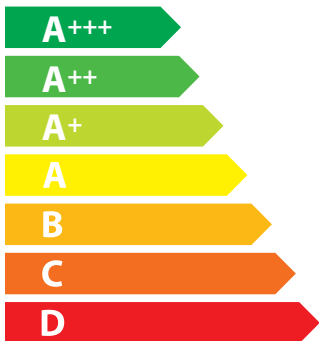

ENERG

енергия · ενέργεια

Küppersbusch

BP6350.0

70 L

0.99 kWh/cycle*

0.68 kWh/cycle*

* цикъл · cyklus · portion · zykus · πρόγραμμα · ciclo · tsükkel · ohjelma · ciklus · ciklas · cikls · čiklu · cyclus · cykl · ciclu · program · cykel