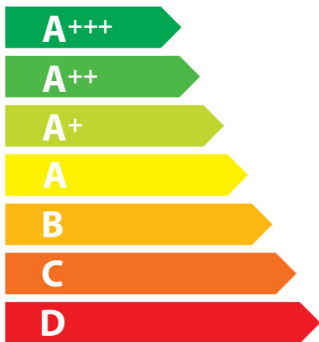

ENERG
енергия · ενεργεια

Küppersbusch

B6850.0

70 L

0.81 kWh/cycle*

0.68 kWh/cycle*

* цикъл · cyklus · portion · zykus · πρόγραμμα · ciclo · tsükkel · ohjelma · ciklus
ciklas · cikls · čiklu · cyclus · cykl · ciclu · program · cykel