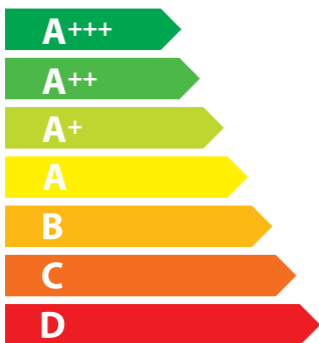

ENERG

енергия · ενέργεια

Küppersbusch

B 6550.0

70 L

0.99 kWh/cycle*

0.68 kWh/cycle*

* цикъл · cyklus · portion · zykus · πρόγραμμα · ciclo · tsükkel · ohjelma · ciklus · ciklas · cikls · čiklu · cyclus · cykl · ciclu · program · cykel