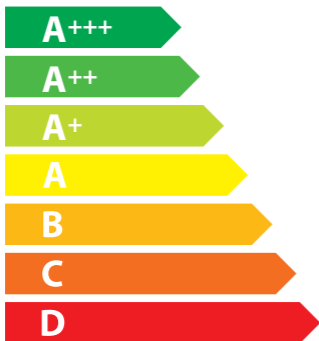

# ENERG

енергия · ενέργεια

Küppersbusch

CBD6550.0

**44** L

**0.67** kWh/cycle\*

**0.59** kWh/cycle\*

\* цикъл · cyklus · portion · zykus · πρόγραμμα · ciclo · tsükkel · ohjelma · ciklus  
ciklas · cikls · čiklu · cyclus · cykl · ciclu · program · cykel