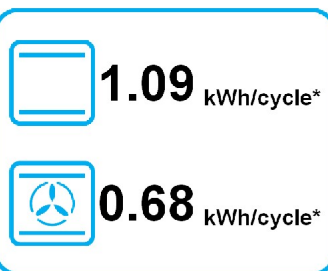

ENERG

енергия · ενέργεια

Küppersbusch

BD6750.0S

FÜR KÜCHEN MIT STIL

* цикл · cyklus · portion · zyklus · πρόγραμμα · ciclo · tsükkel · ohjelma
ciklus · ciklas · cikls · ciklu · cyclus · cykl · ciclu · program · cykel