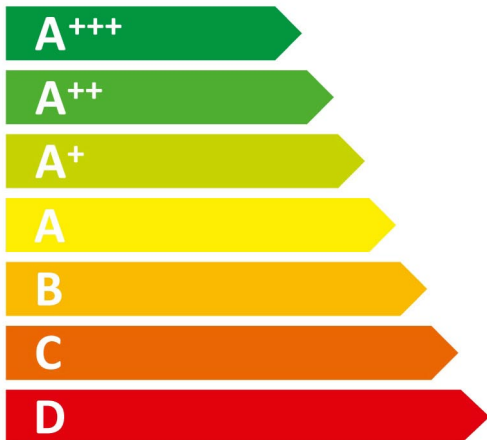

ENERG

енергия · ενεργεια

BOSCH

WAYH2742NL

ENERGIA · ЕНЕРГИЯ · ΕΝΕΡΓΕΙΑ
 ENERGIJA · ENERGY · ENERGIE
 ENERGI

152
 kWh/annum

11220
 L/annum

9,0
 kg