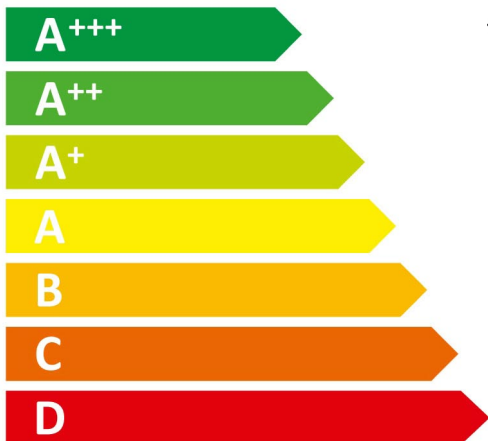

ENERG

енергия · ενεργεια

BOSCH

WAY32841NL

ENERGIA · ЕНЕРГИЯ · ΕΝΕΡΓΕΙΑ
 ENERGIJA · ENERGY · ENERGIE
 ENERGI

189
 kWh/annum

11300
 L/annum

9,0
 kg