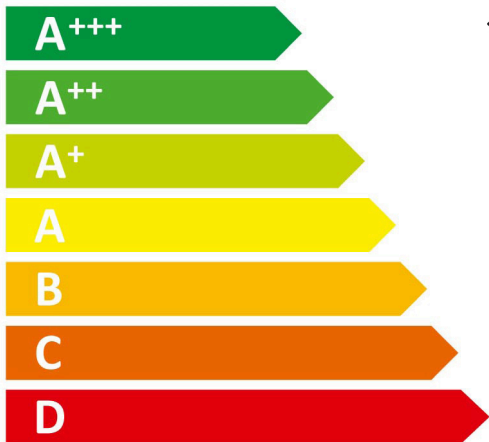

ENERG

енергия · ενεργεια

BOSCH

WAT28491NL

A+++

ENERGI
 ENERGIA · ЕНЕРГИЯ · ΕΝΕΡΓΕΙΑ
 ENERGIJA · ENERGY · ENERGIE
 ENERGI

135,00

kWh/annum