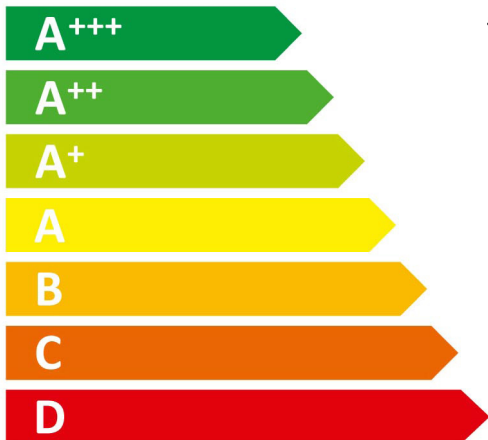

ENERG

енергия · ενεργεια

BOSCH

WAT28421NL

ENERGI
 ENERGIA · ЕНЕРГИЯ · ΕΝΕΡΓΕΙΑ
 ENERGIJA · ENERGY · ENERGIE
 ENERGI

122
 kWh/annum

8800
L/annum

7,0
kg