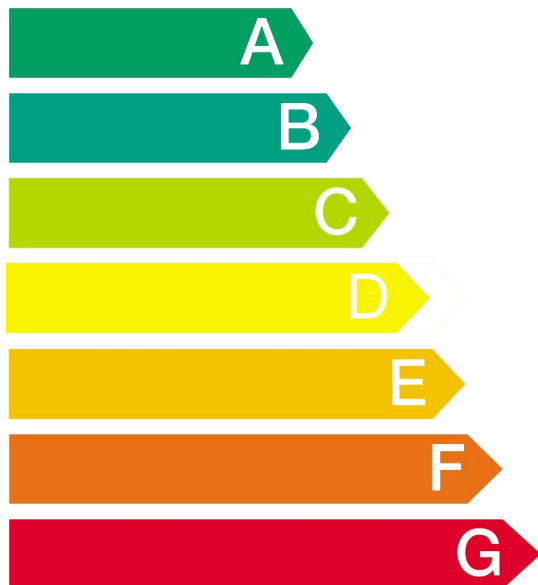

Model

WVG30441NL

Efficiënt

A

Inefficiënt

Energieverbruik kWh

5,44

(om een volle capaciteit op 60 °C te wassen en te drogen)

(enkel) om te wassen kWh

0,83

Het werkelijke energieverbruik wordt bepaald door de wijze waarop het apparaat wordt gebruikt.

Wasresultaat

A B C D E F G

A: goed

G: matig

Centrifugetoerental (tpm)