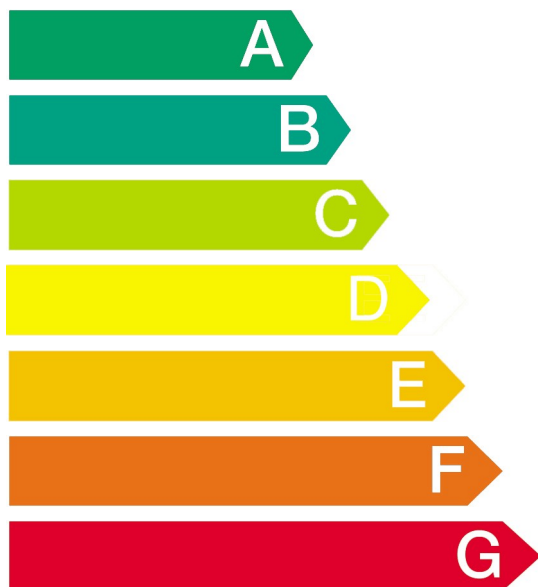

Energie

Was-droogautomaat

Fabrikant

BOSCH

Model

WDU28540NL

Efficiënt

A

Inefficiënt

Energieverbruik

kWh

6,82

(om een volle capaciteit op 60 °C te wassen en te drogen)

(enkel) om te wassen

kWh

1,22

Het werkelijke energieverbruik wordt bepaald door de wijze waarop het apparaat wordt gebruikt.

Wasresultaat

A B C D E F G

A: goed

G: matig

Centrifugetoerental (tpm)

1400

Capaciteit Wassen

Wassen

10,0

(katoen) kg Drogen

Drogen

6,0

Waterverbruik (totaal) l

125

Geluidsniveau Wassen
(dB(A) re 1 pW) Centrifugeren

Wassen
Centrifugeren
Drogen

47

71

61

Nadere gegevens zijn opgenomen in de brochures over het apparaat.
Norm EN 50229 Richtlijn 96/60/EG (etikettering was-droogautomaten)
Drogen