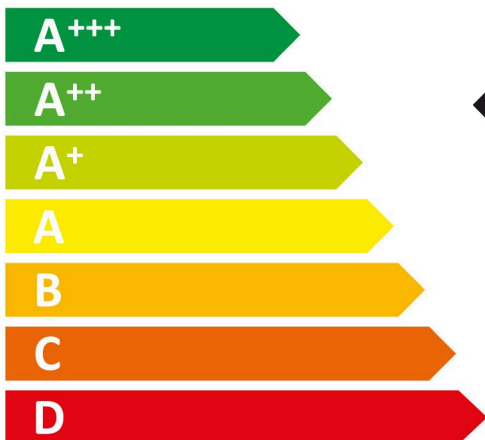

ENERG

енергия · ενεργεια

BOSCH

SMS68UI02E

ENERGIA · ЕНЕРГИЯ · ΕΝΕΡΓΕΙΑ
ENERGIJA · ENERGY · ENERGIE
ENERGI

262
kWh/annum

1876
L/annum

ABCDEFG