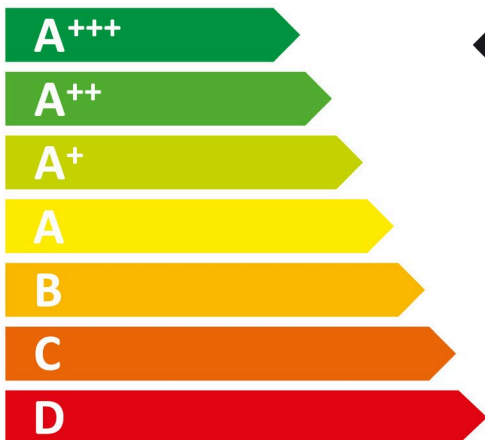

ENERG

енергия · ενεργεια

BOSCH

SBV88QX16N

ENERGIA · ЕНЕРГИЯ · ΕΝΕΡΓΕΙΑ
 ENERGIJA · ENERGY · ENERGIE
 ENERGI

211
 kWh/annum

2156
L/annum

ABCDEFG