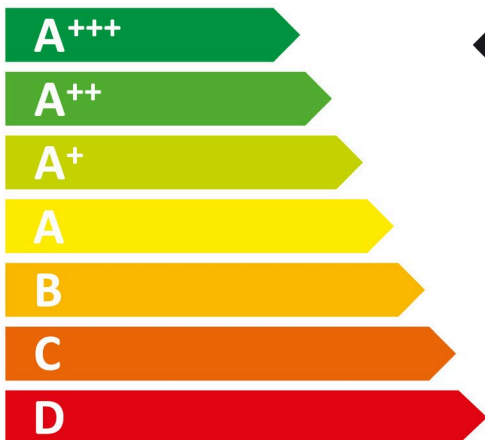

ENERG

енергия · ενεργεια

BOSCH

SPS66TW01E

ENERGIA · ЕНЕРГИЯ · ΕΝΕΡΓΕΙΑ
ENERGIJA · ENERGY · ENERGIE
ENERGI

188,00

kWh/annum

2660
L/annum