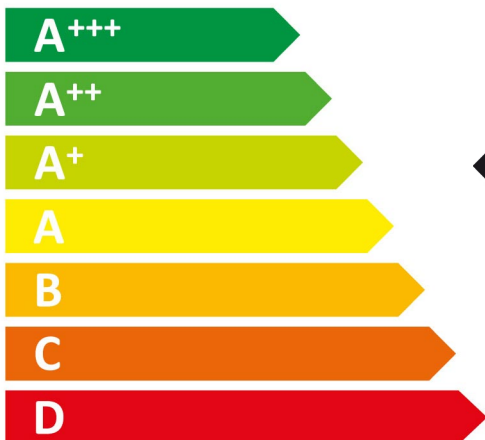

ENERG

енергия · ενεργεια

BOSCH

SMV46CX03N

ENERGIA · ЕНЕРГИЯ · ΕΝΕΡΓΕΙΑ
 ENERGIJA · ENERGY · ENERGIE
 ENERGI

294
 kWh/annum

2660
 L/annum

ABCDEFG