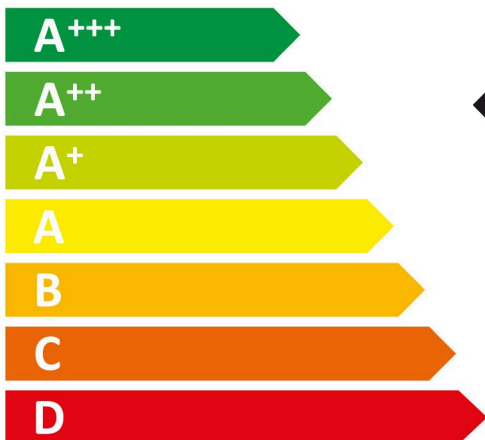

ENERG

енергия · ενεργεια

BOSCH

SBV46CX05N

ENERGIA · ЕНЕРГИЯ · ΕΝΕΡΓΕΙΑ
 ENERGIJA · ENERGY · ENERGIE
 ENERGI

262,00
 kWh/annum

2660
L/annum

ABCDEFG