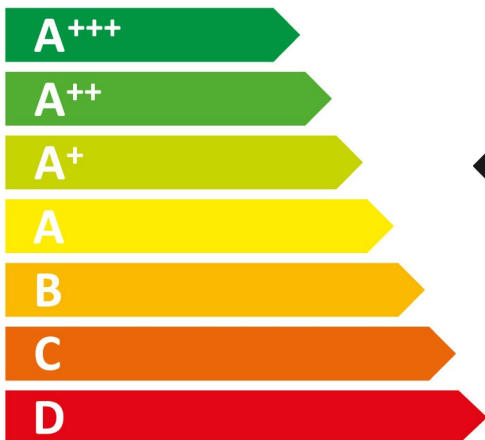

ENERG

енергия · ενεργεια

BOSCH

SMI24AS00E

ENERGIA · ЕНЕРГИЯ · ΕΝΕΡΓΕΙΑ
ENERGIJA · ENERGY · ENERGIE
ENERGI

290

kWh/annum

3300
L/annum