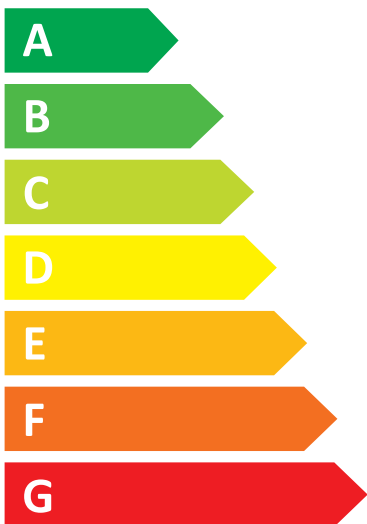

ENERG

Bosch

SMT6TCX00E

54 kWh / 

14 x

9,5 L

4:55

43dB