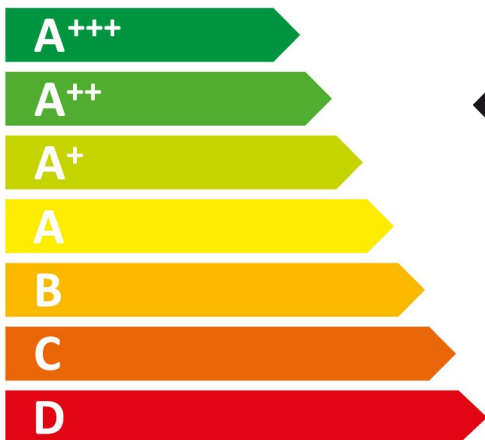

ENERG

енергия · ενεργεια

BOSCH

SMI86N05EU

ENERGIA · ЕНЕРГИЯ · ΕΝΕΡΓΕΙΑ
 ENERGIJA · ENERGY · ENERGIE
 ENERGI

262
 kWh/annum

1820
L/annum

ABCDEFG