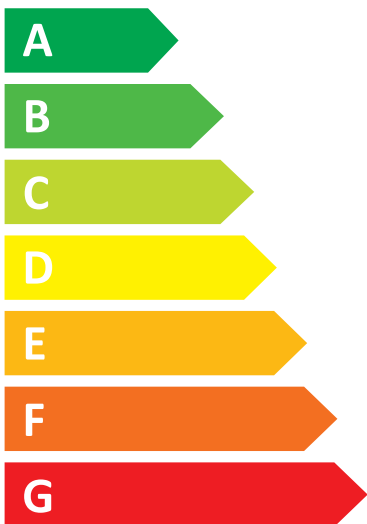

ENERG

Bosch

SMI6TCS00E

54 kWh / 

14 x

9,5 L

4:55

44dB