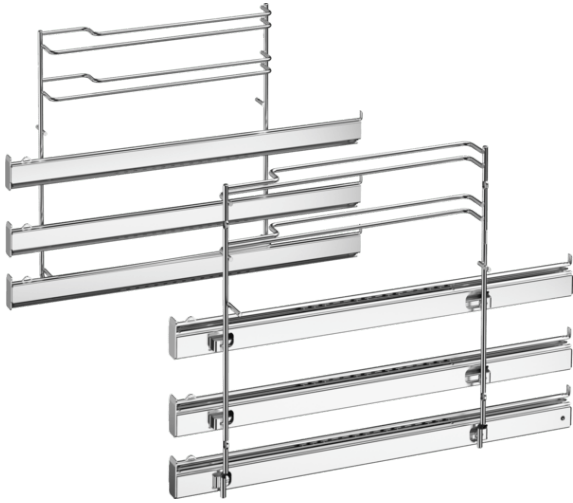

Volledig uittrekbare rails, 3 niveaus HEZ638D30

Technische Data

Afmetingen inclusief verpakking hxbxd (mm) :	90 x 310 x 410
Palletafmetingen :	100.0 x 80.0 x 120.0
Standaard aantal units per pallet :	50
Nettogewicht (kg) :	3,152
Brutogewicht (kg) :	3,5
EAN-code :	4242002810195

Volledig uittrekbare rails, 3 niveaus HEZ638D30

- Met de telescooprails op niveau 1, 2 en 3 kunnen de accessoires eenvoudig uit de oven worden getild, zonder omkiepen.