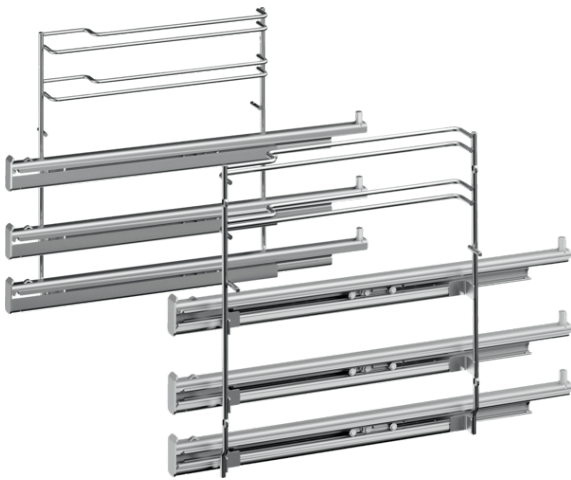

Volledig uittrekbare rails, 3 niveaus HEZ638370

Technische Data

Afmetingen inclusief verpakking hxbxd (mm) :	50 x 430 x 475
Palletafmetingen :	95.0 x 80.0 x 120.0
Standaard aantal units per pallet :	48
Nettogewicht (kg) :	3,012
Brutogewicht (kg) :	3,5
EAN-code :	4242002810164

4 242002 810164

Volledig uittrekbare rails, 3 niveaus
HEZ638370
