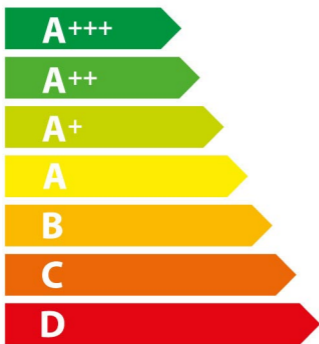

ENERG

енергия · ενέργεια

BOSCH

HGD423120N

71 L

0,88 kWh/cycle*

- kWh/cycle*

* цикъл · cyklus · portion · zyklus · πρόγραμμα · ciclo · tsükkel · ohjelma · ciklus ciklas · cikls · čiklu · cyclus · cykl · ciclu · program · cykel