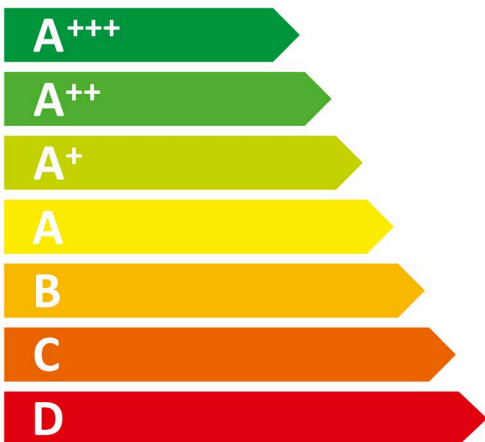

ENERG

енергия · ενεργεια

Y

IJA

IE

IA

BOSCH

WTW8759ENL

A+++

ENERGIA · ЕНЕРГИЯ · ΕΝΕΡΓΕΙΑ
ENERGIJA · ENERGY · ENERGIE
ENERGI

176

kWh/annum

148

min/cycle*

8,0

kg