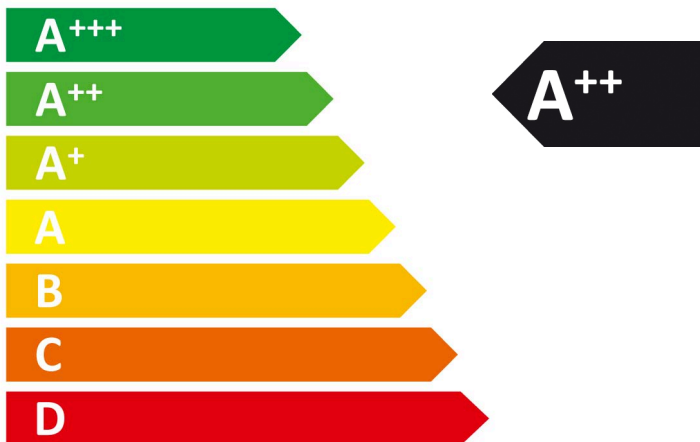

ENERG

енергия · ενεργεια

Y

IJA

IE

IA

BOSCH

WTW85491NL

ENERGIA · ЕНЕРГИЯ · ΕΝΕΡΓΕΙΑ
ENERGIJA · ENERGY · ENERGIE
ENERGI

232,0
kWh/annum

203
min/cycle*

8,0
kg

65
dB

 **ABCDEFG**

*цикъл · cyklus · portion · zyklus
πρόγραμμα · ciclo · tsükkel
ohjelma · ciklus · ciklas · cikls
čiklu · cyclus · cykl · ciclu
program · torkomgång