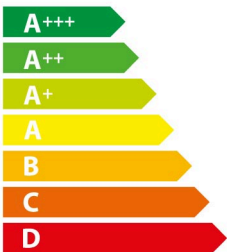

ENERG

енергия · ενεργεια

BOSCH

DWP94BC50

53
kWh/annum

65/2014