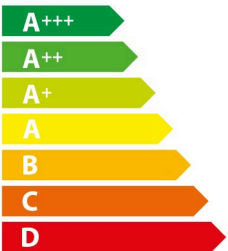

ENERG

енергия · ενέργεια

BOSCH

DWB090D50

kWh/annum