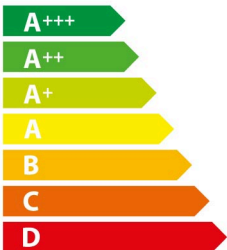

ENERG

енергия · ενέργεια

BOSCH

DWB97LM50

A

33
kWh/annum

ABCDEFG

ABCDEFG