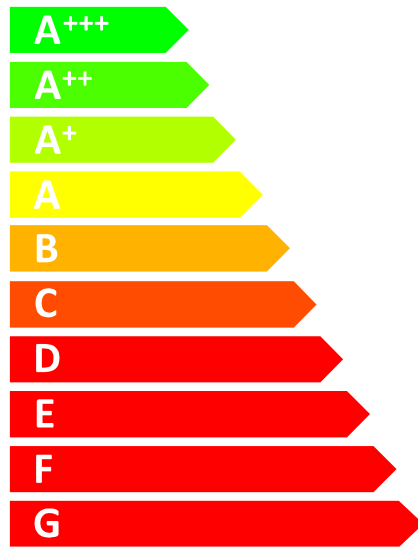

ENERG
енергия · ενεργεια

BPWKN82

A

ENERGIA · ЕНЕРГИЯ · ΕΝΕΡΓΕΙΑ
ENERGIJA · ENERGY · ENERGIE · ENERGI

145
kWh/annum

x46

43 dB

2010/1060