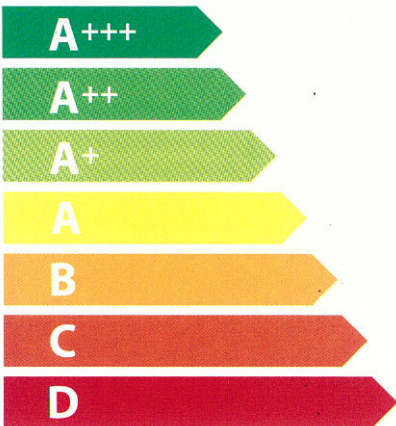

ENERG

енергия · ενέργεια

BORETTI

800E3

DE DOLLAR, 17 144 AT WATERGANG

89 L

1,12 kWh/cycle*

0,95 kWh/cycle*