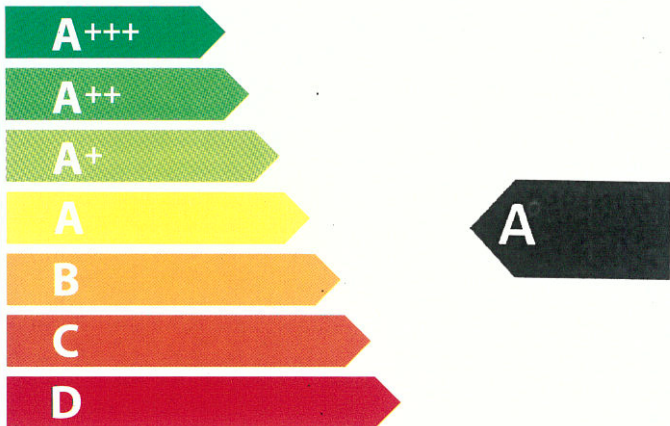

### 800E3

DE DOLLAR, 17 10041 WATERGANG

**89 L**

**1,12** kWh/cycle\*

**0,95** kWh/cycle\*

\* цикъл · cyklus · portion · zyklus · πρόγραμμα · ciclo · tsükkel · ohjelma · ciklus ciklas · cikls · čiklu · cyclus · cykl · ciclu · program · cykel