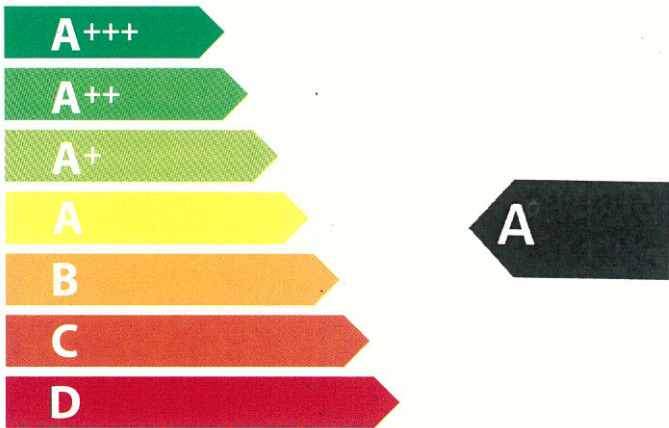

ENERG

енергия · ενέργεια

BORETTI

800E3

89 L

1,12 kWh/cycle*

0,95 kWh/cycle*

* цикъл · cyklus · portion · zyklus · πρόγραμμα · ciclo · tsükkel · ohjelma · ciklus ciklas · cikls · čiklu · cyclus · cykl · ciclu · program · cykel