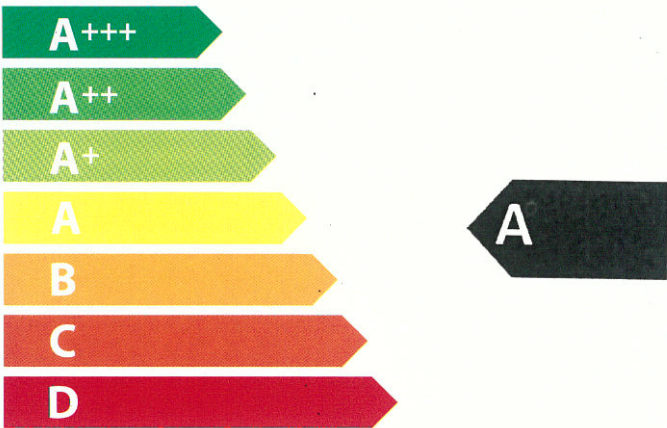

### 800E3

DE DOLLAR, 17 55M AT WATERGANG

**89 L**

**1,12** kWh/cycle\*

**0,95** kWh/cycle\*

\* цикъл · cyklus · portion · zyklus · πρόγραμμα · ciclo · tsükkel · ohjelma · ciklus ciklas · cikls · čiklu · cyclus · cykl · ciclu · program · cykel