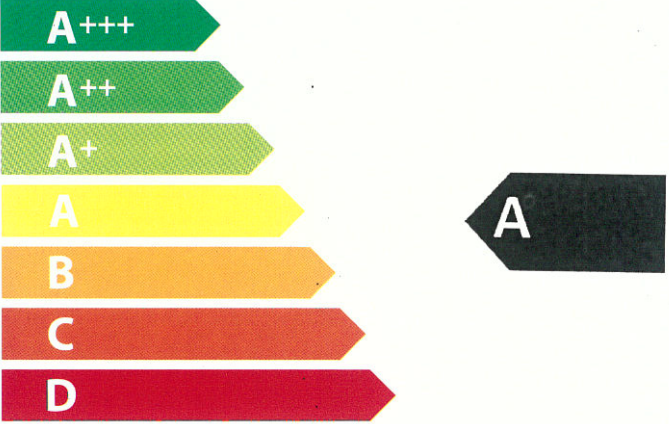

ENERG

енергия · ενέργεια

BORETTI

800E3

DE DOLLAR, 17 181141 WATERGAS

89 L

1,12 kWh/cycle*

0,95 kWh/cycle*