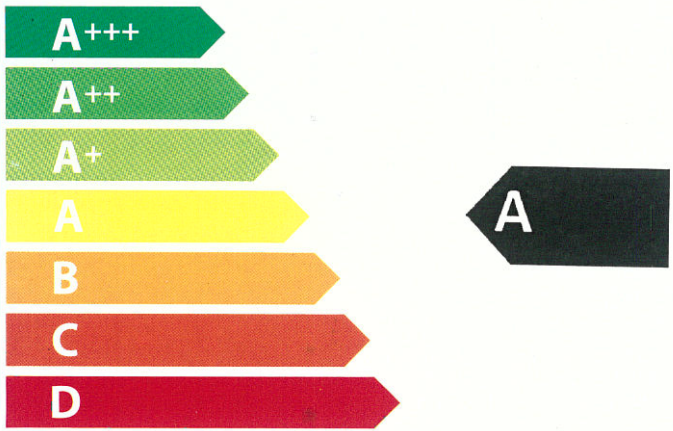

### 600E3

DE DOLLARD, 17 1454 AT WATERGADE

**60 L**

**0,99** kWh/cycle\*

**0,78** kWh/cycle\*

\* цикъл · cyklus · portion · zykus · πρόγραμμα · ciclo · tsükkel · ohjelma · ciklus · ciklas · cikls · čiklu · cyclus · cykl · ciclu · program · cykel