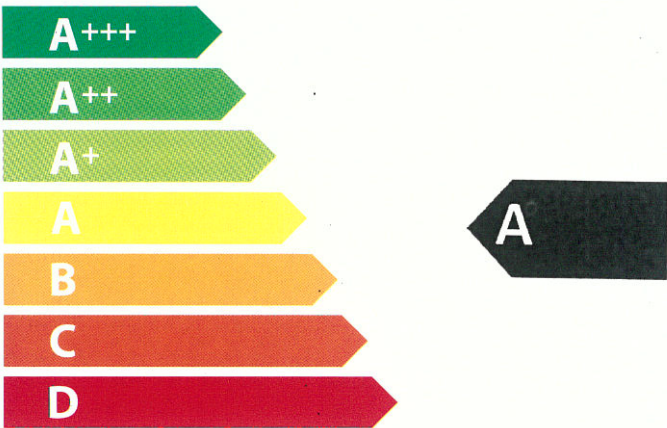

ENERG

енергия · ενέργεια

BORETTI

800E3

DE DOLLAR, 17 10041 WATERGANG

89 L

1,12 kWh/cycle*

0,95 kWh/cycle*