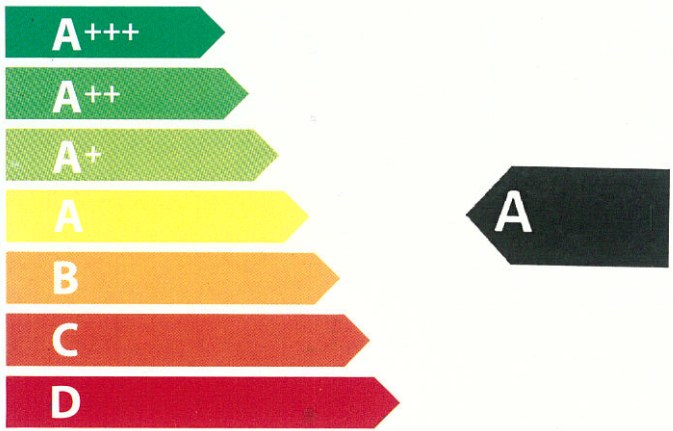

### 600E3

DE DOLLARD, 17 1414 AT WATERGADE

**60 L**

**0,99** kWh/cycle\*

**0,78** kWh/cycle\*

\* цикъл · cyklus · portion · zykus · πρόγραμμα · ciclo · tsükkel · ohjelma · ciklus · ciklas · cikls · čiklu · cyclus · cykl · ciclu · program · cykel