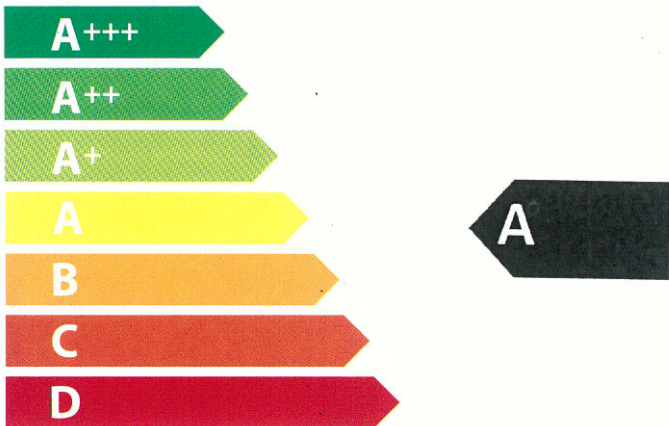

### 800E3

DE DOLLAR, 17 598 41 WATERGANG

**89 L**

**1,12** kWh/cycle\*

**0,95** kWh/cycle\*

\* цикъл · cyklus · portion · zyklus · πρόγραμμα · ciclo · tsükkel · ohjelma · ciklus · ciklas · cikls · čiklu · cyclus · cykl · ciclu · program · cykel