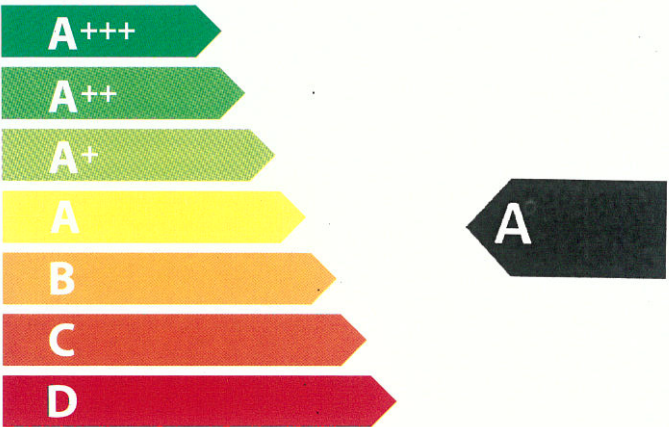

ENERG

енергия · ενέργεια

BORETTI

800E3

DE DOLLAR 17

MM AT WATERGAS

89 L

1,12 kWh/cycle*