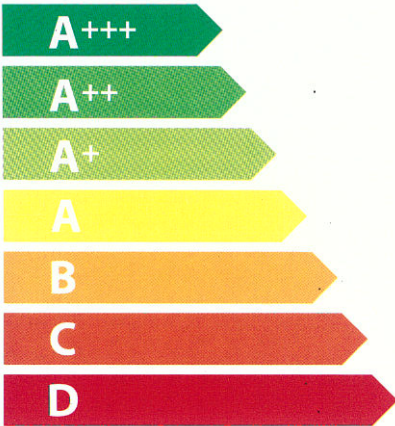

**A**

**89 L**

**1,12** kWh/cycle\*

**0,95** kWh/cycle\*

\* цикъл · cyklus · portion · zyklus · πρόγραμμα · ciclo · tsükkel · ohjelma · ciklus · ciklas · cikls · čiklu · cyclus · cykl · ciclu · program · cykel