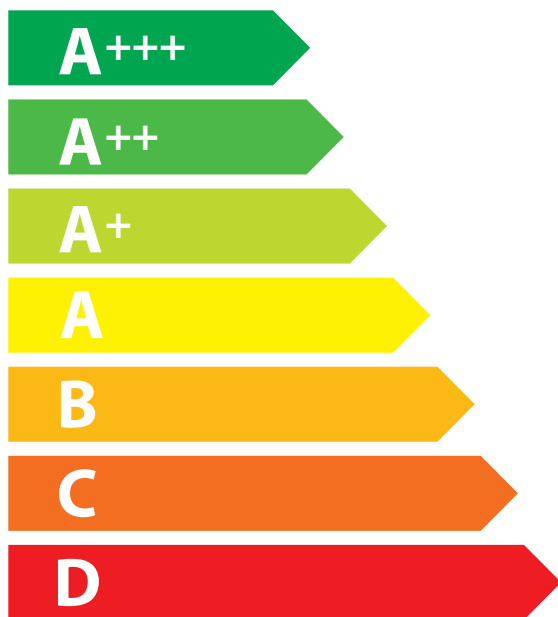

**ENERG**  
енергия · ενεργεια

berbel

BKF 83 DLP-A E04

**A+**

**46**  
kWh/annum

**A**BCDEFG

---

**A**BCDEFG