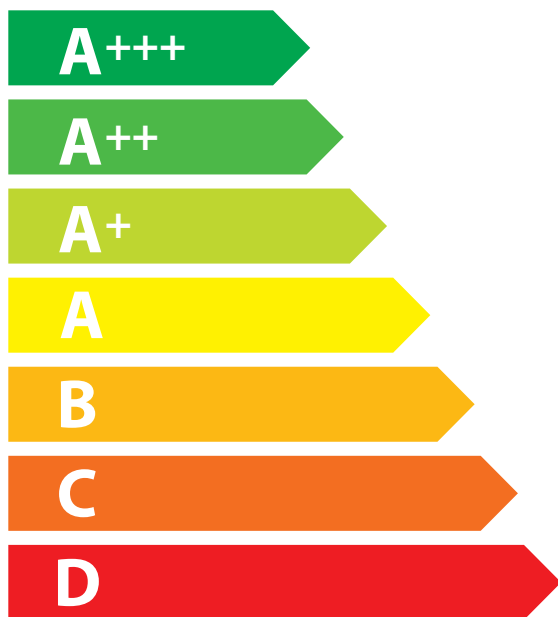

ENERG
енергия · ενέργεια

berbel

BEH 80 FL E06

A

23
kWh/annum

ABCDEFG

ABCDEFG

ABCDEFG