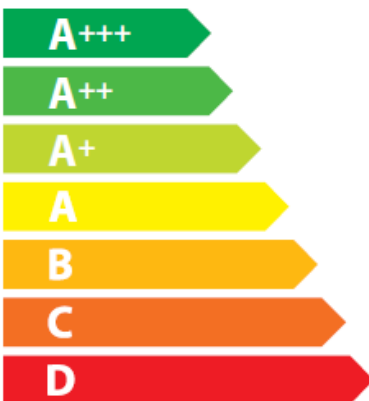

ENERG Y IJA
енергия · ενεργεια IE IA

Belling

90 Kensington
Ei - Top

A

33 L

0.59 kWh/cycle*

* цикъл · cyklus · portion · zyklus · πρόγραμμα · ciclo · tsükkel · ohjelma · ciklus ciklas · cikls · čiklu · cyclus · cykl · ciclu · program · cykel

ENERG Y IJA
енергия · ενεργεια IE IA

Belling

90 Kensington
Ei - Main

A

58 L

0.00 kWh/cycle*

0.72 kWh/cycle*

* цикъл · cyklus · portion · zyklus · πρόγραμμα · ciclo · tsükkel · ohjelma · ciklus ciklas · cikls · čiklu · cyclus · cykl · ciclu · program · cykel

ENERG Y IJA
енергия · ενεργεια IE IA

Belling

90 Kensington
Ei - Right

A

86 L

0.00 kWh/cycle*

0.81 kWh/cycle*

* цикъл · cyklus · portion · zyklus · πρόγραμμα · ciclo · tsükkel · ohjelma · ciklus ciklas · cikls · čiklu · cyclus · cykl · ciclu · program · cykel