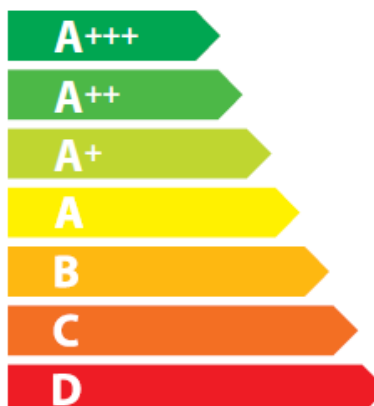

A

58 L

0.00 kWh/cycle*

0.67 kWh/cycle*

* цикл · cyklus · portion · zyklus · πρόγραμμα · ciclo · tsükkel · ohjelma · ciklus
ciklas · cikls · ģiklu · cyclus · cykl · ciclu · program · cykel

65/2014