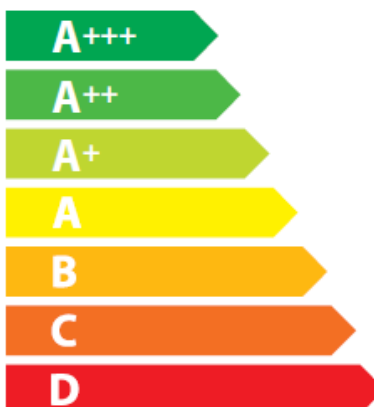

A

58 L

0.00 kWh/cycle*

0.67 kWh/cycle*

* цикл · cyklus · portion · zyklus · πρόγραμμα · ciclo · tsükkel · ohjelma · ciklus
ciklas · cikls · ģiklu · cyclus · cykl · ciclu · program · cykel

65/2014