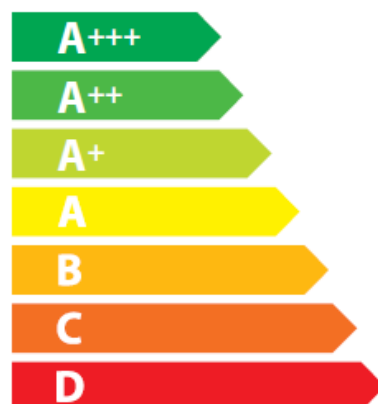

A

58 L

0.00 kWh/cycle*

0.67 kWh/cycle*

* цикъл · cyklus · portion · zyklus · πρόγραμμα · ciclo · tsükkel · ohjelma · ciklus
ciklas · cikls · čiklu · cyclus · cykl · ciclu · program · cykel

65/2014