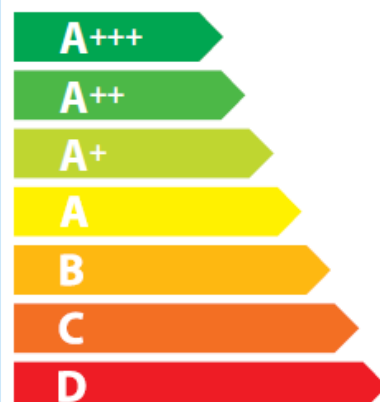

A

58 L

0.00 kWh/cycle*

0.67 kWh/cycle*

* цикъл · cyklus · portion · zyklus · πρόγραμμα · ciclo · tsükkel · ohjelma · ciklus ciklas · cikls · čiklu · cyclus · cykl · ciclu · program · cykel

65/2014