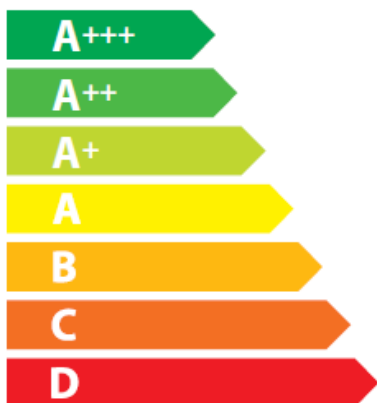

ENERG Y IJA
енергия · ενεργεια IE IA

Belling

100 Kensington
DF - Top

A

33 L

0.59 kWh/cycle*

* цикъл · cyklus · portion · zyklus · πρόγραμμα · ciclo · tsükkel · ohjelma · ciklus ciklas · cikls · čiklu · cyclus · cykl · ciclu · program · cykel

65/2014

ENERG Y IJA
енергия · ενεργεια IE IA

Belling

100 Kensington
DF - Left

A

64 L

0.69 kWh/cycle*

* цикъл · cyklus · portion · zyklus · πρόγραμμα · ciclo · tsükkel · ohjelma · ciklus ciklas · cikls · čiklu · cyclus · cykl · ciclu · program · cykel