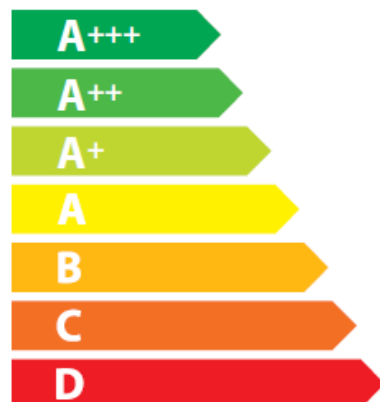

ENERG Y IJA
енергия · ενεργεια IE IA

Belling

100 Kensington
DF - Top

A

33 L

0.59 kWh/cycle*

* цикъл · cyklus · portion · zyklus · πρόγραμμα · ciclo · tsükkel · ohjelma · ciklus ciklas · cikls · čiklu · cyclus · cykl · ciclu · program · cykel

65/2014

ENERG Y IJA
енергия · ενεργεια IE IA

Belling

100 Kensington
DF - Left

A

64 L

0.69 kWh/cycle*

* цикъл · cyklus · portion · zyklus · πρόγραμμα · ciclo · tsükkel · ohjelma · ciklus ciklas · cikls · čiklu · cyclus · cykl · ciclu · program · cykel