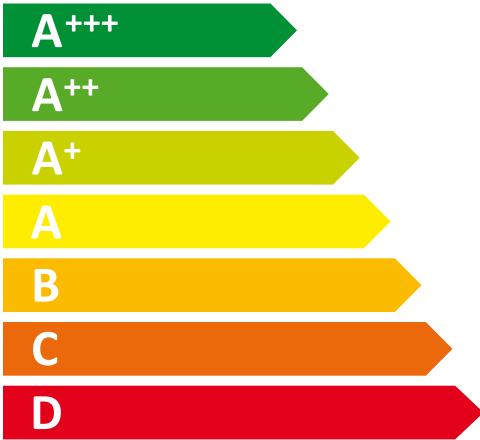

ENERG
енергия · ενεργεια

BAUKNECHT

TK PRIME 85A2 BW

ENERGIA · ЕНЕРГИЯ · ΕΝΕΡΓΕΙΑ
ENERGIJA · ENERGY · ENERGIE
ENERGI

235.50
kWh/annum

176
min/cycle*

8
kg

65
dB