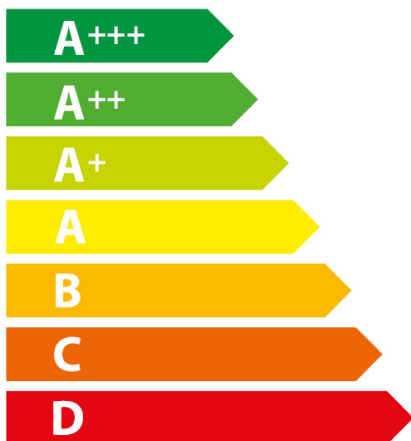

ENERG

енергия · ενεργεια

AEG

KSE892220M

43 L

0.89 kWh/cycle*

0.59 kWh/cycle*

* цикъл · cyklus · portion · zykus · πρόγραμμα · ciclo · tsükkel · ohjelma · ciklus ciklas · cikls · čiklu · cyclus · cykl · ciclu · program · cykel