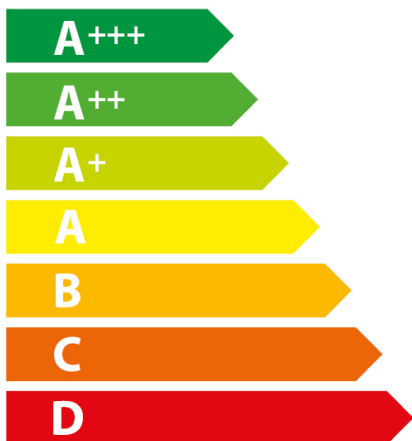

**ENERG**  
енергия · ενεργεια

**AEG**

**BP301352WM**

**71 L**

**0.99 kWh/cycle\***

**0.69 kWh/cycle\***

\* цикъл · cyklus · portion · zykus · πρόγραμμα · ciclo · tsükkel · ohjelma · ciklus  
ciklas · cikls · ÷iklu · cyclus · cykl · ciclu · program · cykel